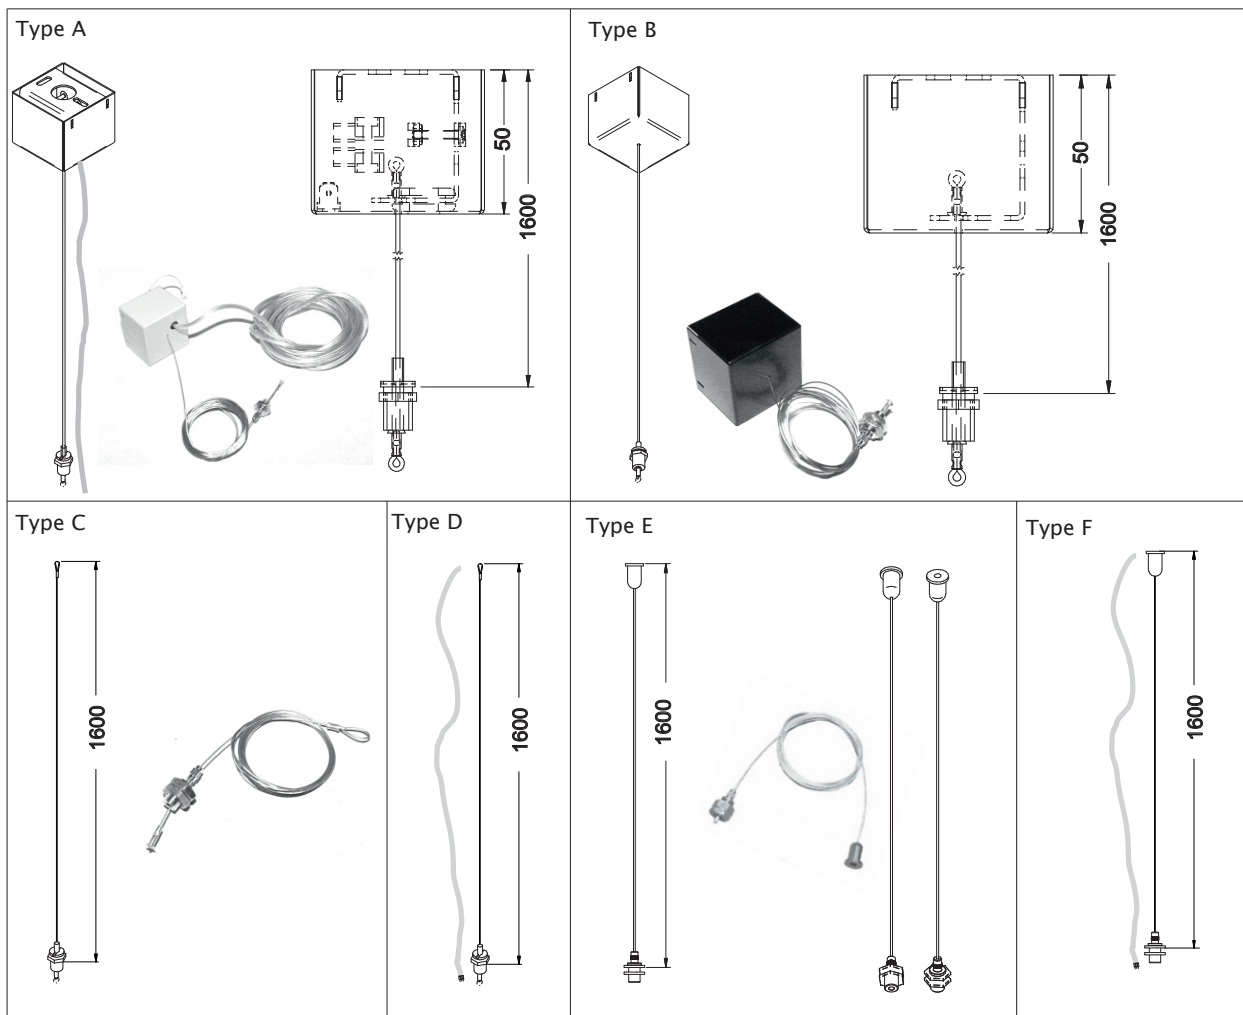

Układ zasilający/Control gear/Пускорегулирующая аппаратура:

E	zasilacz driver / Блок питания
---	--------------------------------

UWAGA!!!

Dane techniczne mogą ulec zmianie. Zdjęcia opraw mogą odbiegać od rzeczywistości. Data ostatniej aktualizacji 8.03.2019 r.

Inne opcje oprawy dostępne na indywidualne zapytanie.

WARNING!

Technical data may be changed. Photos of the luminaires may differ from reality. Last updated 8.03.2019.

Other options of the luminaire available on request.

Zawiesia/Suspension/Подвесы

4

Luminaire	Colors	Suspension with connection	EAN	Type
X-Line	■	-	5902023806902	B
X-Line	■	3 poles	5902023806896	A
X-Line	■	3 poles	5907674091813	A+B
X-Line	■	5 poles (dimnable)	5902107025144	A
X-Line	■	5 poles (dimnable)	5907674083283	A+B
X-Line	■	6 poles	5902107001100	A
X-Line	■	6 poles	5902107025175	A+B
X-Line	□	-	5907674093190	B
X-Line	□	3 poles	5901867479501	A
X-Line	□	3 poles	5907674065791	A+B
X-Line	□	5 poles (dimnable)	5901867479518	A
X-Line	□	5 poles (dimnable)	5902023837067	A+B
X-Line	□	6 poles	5907674090465	A
X-Line	□	6 poles	5901867479525	A+B
X-Line	■	-	5907674019589	B
X-Line	■	3 poles	5907674022879	A
X-Line	■	3 poles	5907674010562	A+B
X-Line	■	5 poles (dimnable)	5907674070863	A
X-Line	■	5 poles (dimnable)	5907674034315	A+B
X-Line	■	6 poles	5907674019572	A
X-Line	■	6 poles	5901867479495	A+B
X-Line	-	-	5902107025625	C
X-Line	-	3 poles	5907674084112	D
X-Line	-	5 poles (dimnable)	5907674089124	D
X-Line	-	-	5902107025595	E
X-Line	-	3 poles	5902107025601	F
X-Line	-	5 poles (dimnable)	5902107025618	F